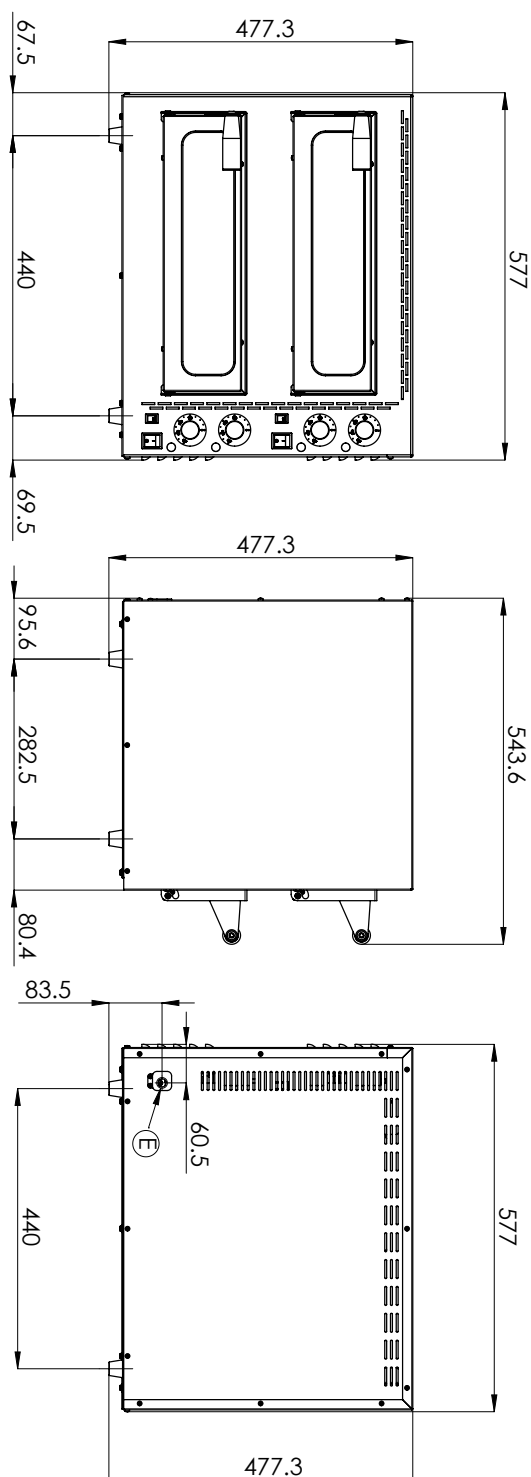

Technický list

Technický výkres

Pizza pec snack dvoupatrová

Model

Sap kód

00015040

FP 68 RS

Skupina artiklů

Pizza pece